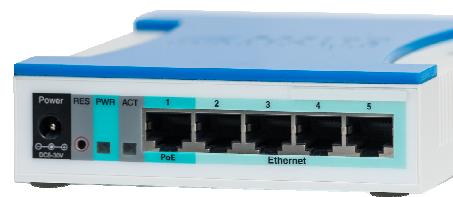

BRELD O BOX D60/D120

Con modulo Wireless integrato

Progettato come sistema d'autenticazione, l'Appliance Hotspot BreldoBox D60/D120 permette alle aziende di avere un maggior controllo di chi utilizza la rete tra dipendenti, collaboratori e ospiti. Con un numero maggiore di funzioni rispetto a qualsiasi altro Sistema Hotspot in commercio, l'Appliance BreldoBox D60/D120 è un concentrato di sicurezza dai costi contenuti in grado di offrire un sistema d'autenticazione e una suite di sicurezza di livello enterprise occupando pochissimo spazio.

CONTROLLO TOTALE DELLA RETE

Le piccole e medie imprese vengono da sempre considerate delle facile pedine per la realizzazione di bot-net da parte di aggressori esterni. Le appliance desktop Hotspot BreldoBox D60/D120 offrono alle piccole e medie imprese decentrate il controllo e la sicurezza di rete di livello enterprise più avanzate rispetto agli attuali modelli commerciali proposti sul mercato. L'architettura unica dei nostri prodotti consente alle imprese di piccole e medie dimensioni di sfruttare i servizi di controllo degli accessi alla rete e suite di sicurezza migliori della categoria (dalla scelte di modalità login alla temporizzazione della navigazione, terminando con il filtro dei contenuti al controllo pacchetti dati), eliminando i costi e la complessità legati alla gestione di più soluzioni di sicurezza distinte.